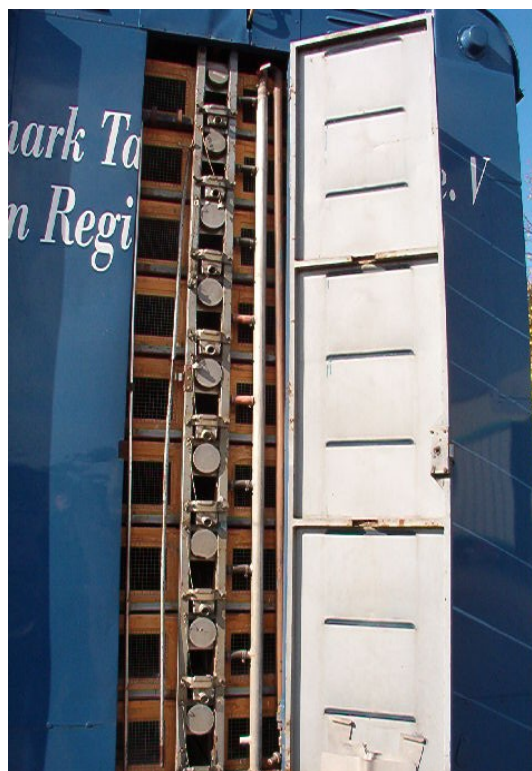

GERALDY KfZ GmbH

Industriegebiet Hoher Staden

D-66839 Schmelz

Tel.: 06887 5111 – Fax: 06887 88300

E-Mail: geraldy-kfz@web.de